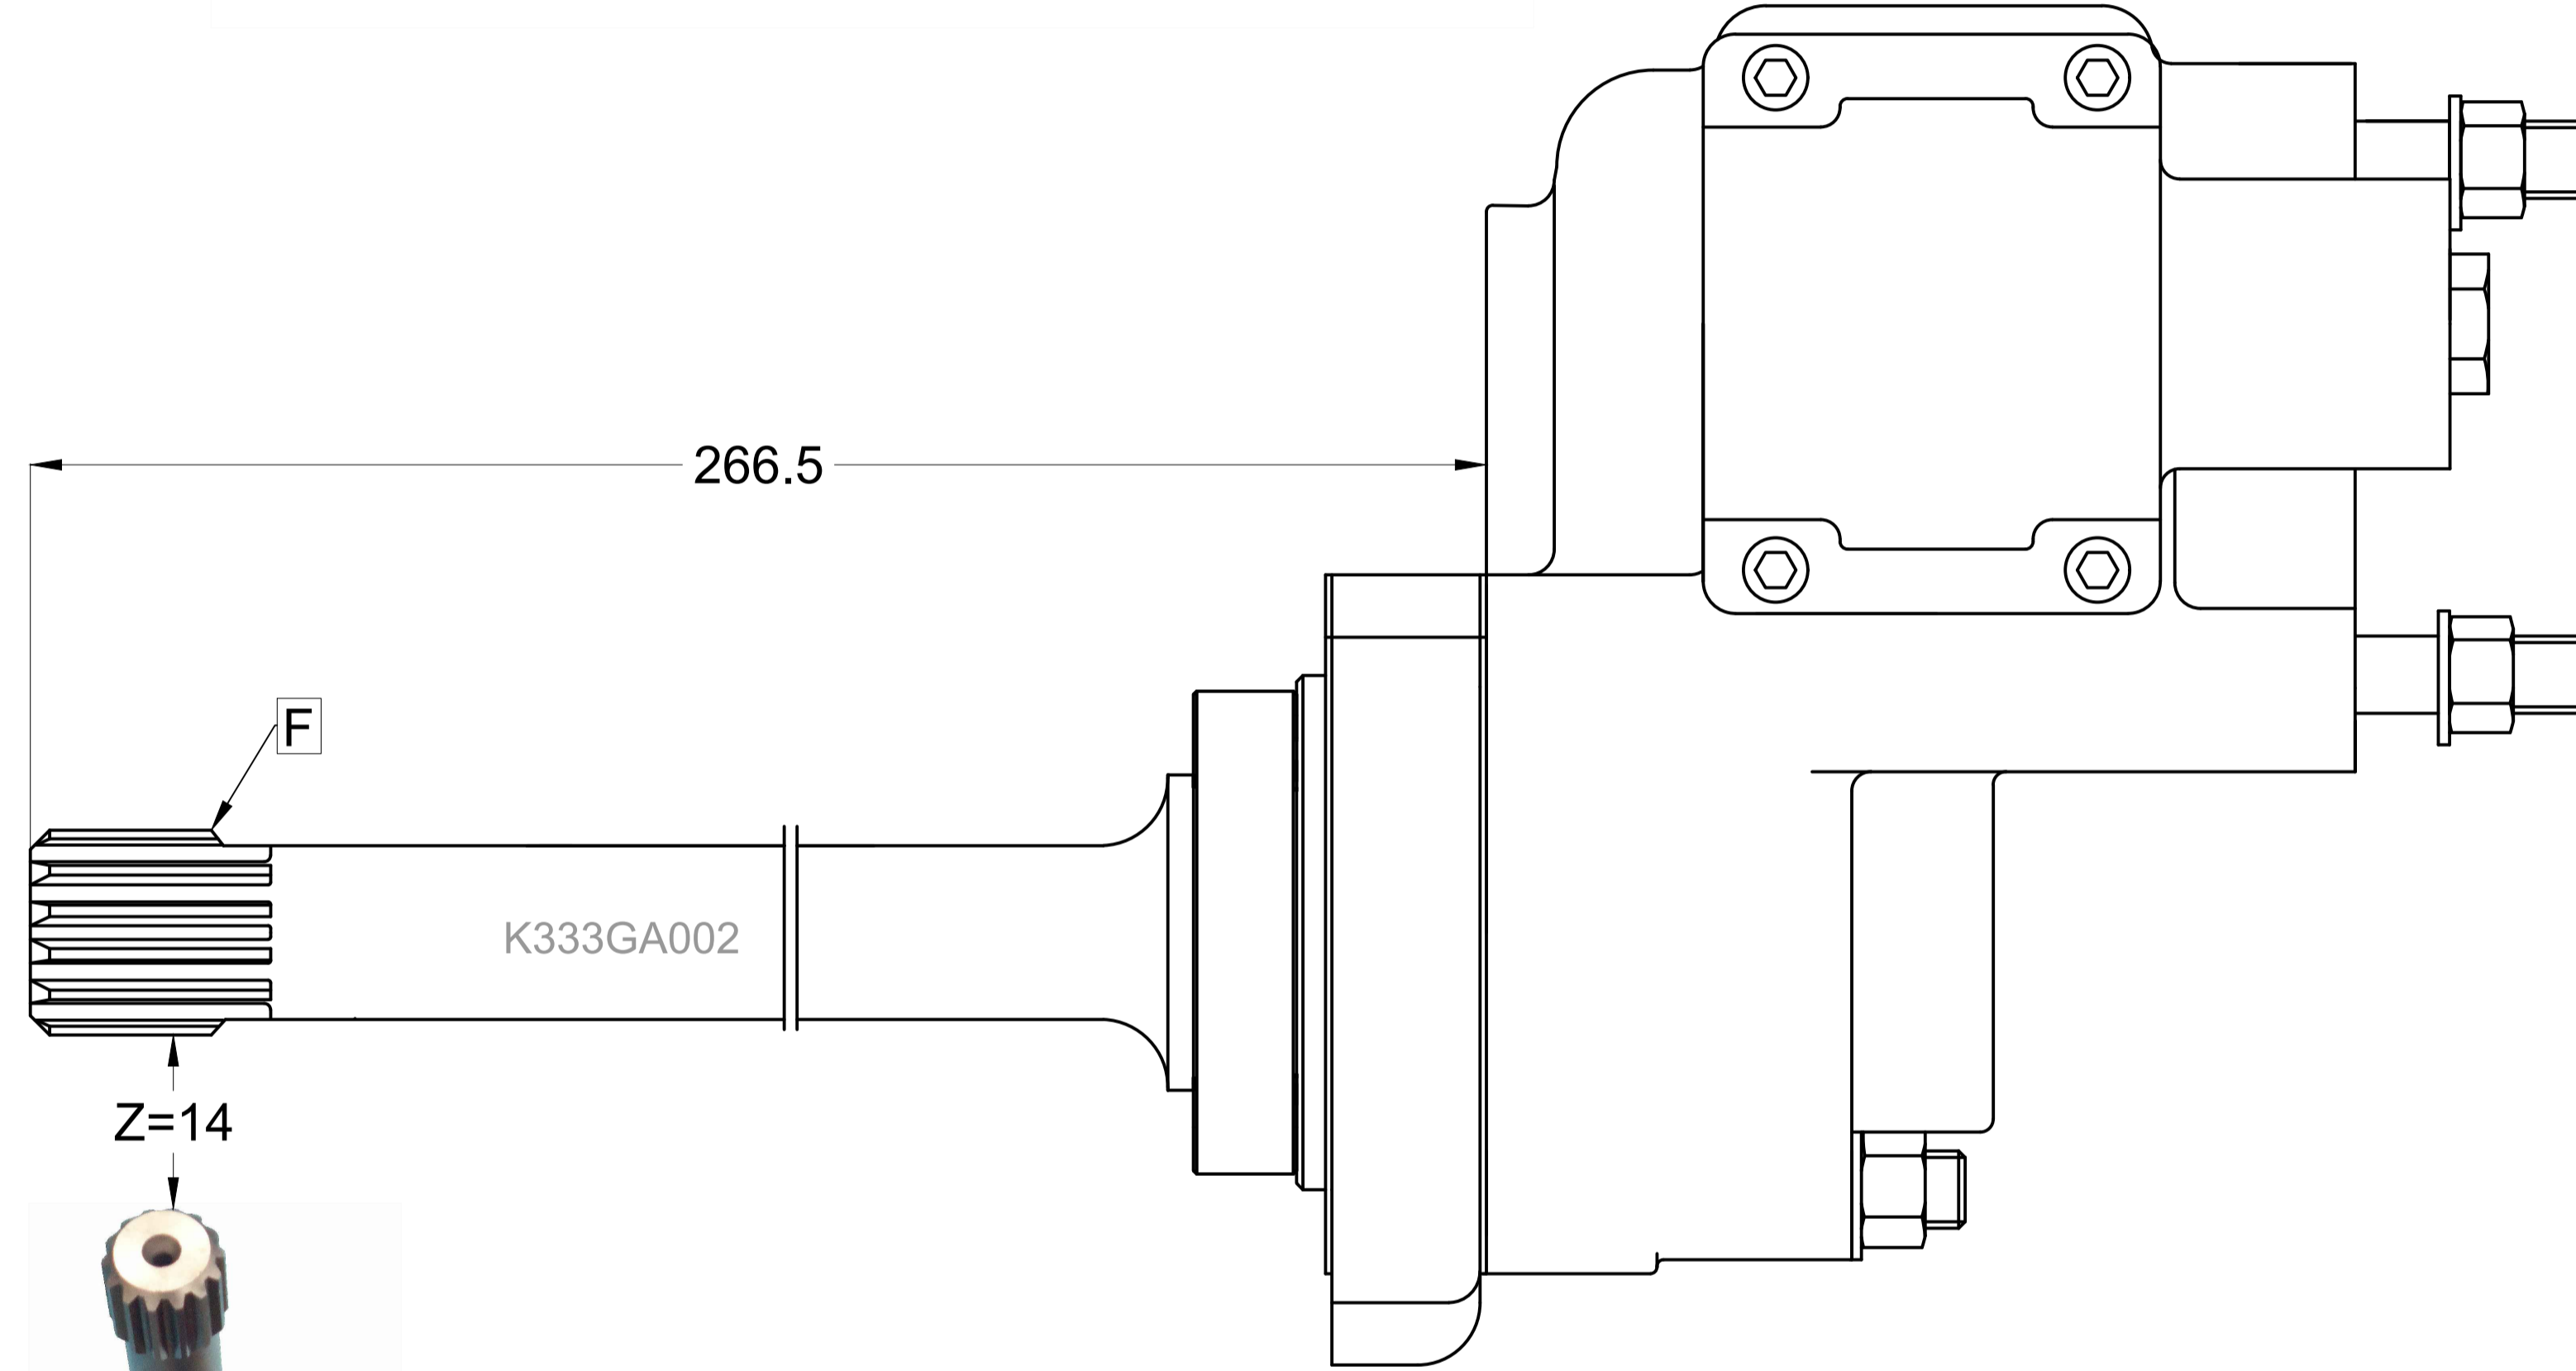

Ana Şanzıman Modeli

ZF 12 AS 2331 TO

ZF 12 AS 2831

ZF 16 S 221 TO

Hava Hortum Girişi
R 1/46 Kamalı Frezeli Mil
6x21x25
21 UNI 2226 Kama
Frezeli
Mil
6x21x25
21 UNI 222PTO Mil Dönüş Yönü
Sola
(Saatin Aksi Yönü)

Pto Kodu	333AEF
Dişli Tipi	Düz
Pto Tipi	Çift Dişli
Tork Nm	560
Güç Kw	63
Tahvil Oranı	0,85
Bağlantı Yeri	Kuyruktan
Kontrol Sistemi	Havalı
Pto Mil Dönüş Yönü	Sola
Ağırlık Kg.	13,50

PTO Tipi
Çift DişliPTO Bağlantı Yeri
Aracın Arka Tarafı
(Kuyruktan)

Ürün Kod	3 3 3 A E F
Detayı	

Kardan Millî
6 Kama Freze Milli / 6x21x25
Havalı