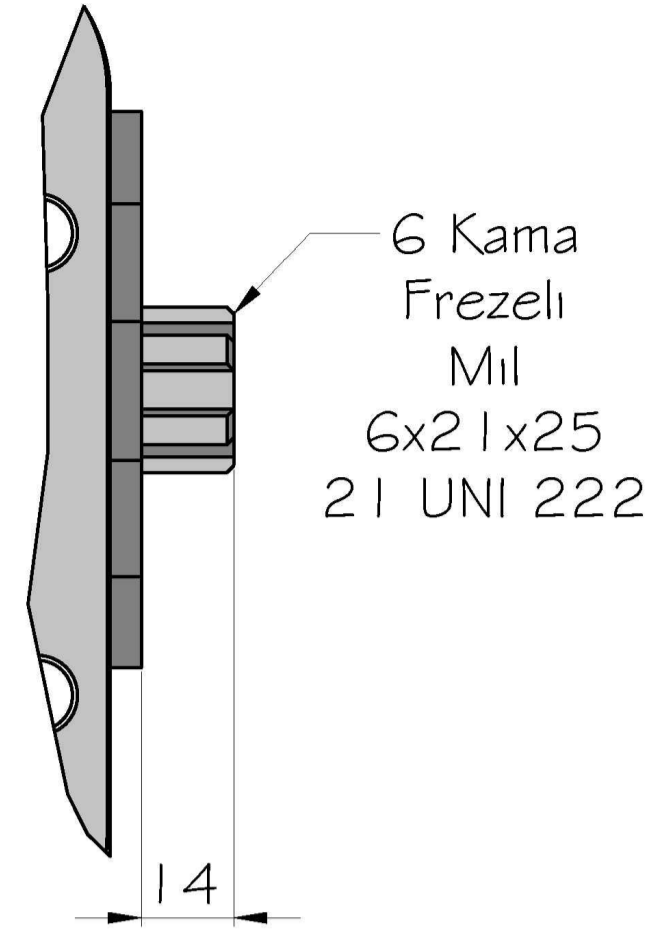

Ana Şanzıman Modeli

ZF 12 AS 2331 TO

ZF 12 AS 2831

ZF 16 S 221 TO

Hava Hortum Girişi
R 1/46 Kamalı Frezeli Mil
6x21x25
21 UNI 2226 Kama
Frezeli
Mil
6x21x25
21 UNI 222PTO Mil Dönüş Yönü
Sola
(Saatin Aksi Yönü)

Pto Kodu	333AEF
Dişli Tipi	Düz
Pto Tipi	Çift Dişli
Tork Nm	560
Güç Kw	63
Tahvil Oranı	0,85
Bağlantı Yeri	Kuyruktan
Kontrol Sistemi	Havalı
Pto Mil Dönüş Yönü	Sola
Ağırlık Kg.	13,50

PTO Tipi
Çift DişliPTO Bağlantı Yeri
Aracın Arka Tarafı
(Kuyruktan)

Ürün Kod	3 3 3 A E F
Detayı	

Kardan Millî
6 Kama Freze Milli / 6x21x25
Havalı