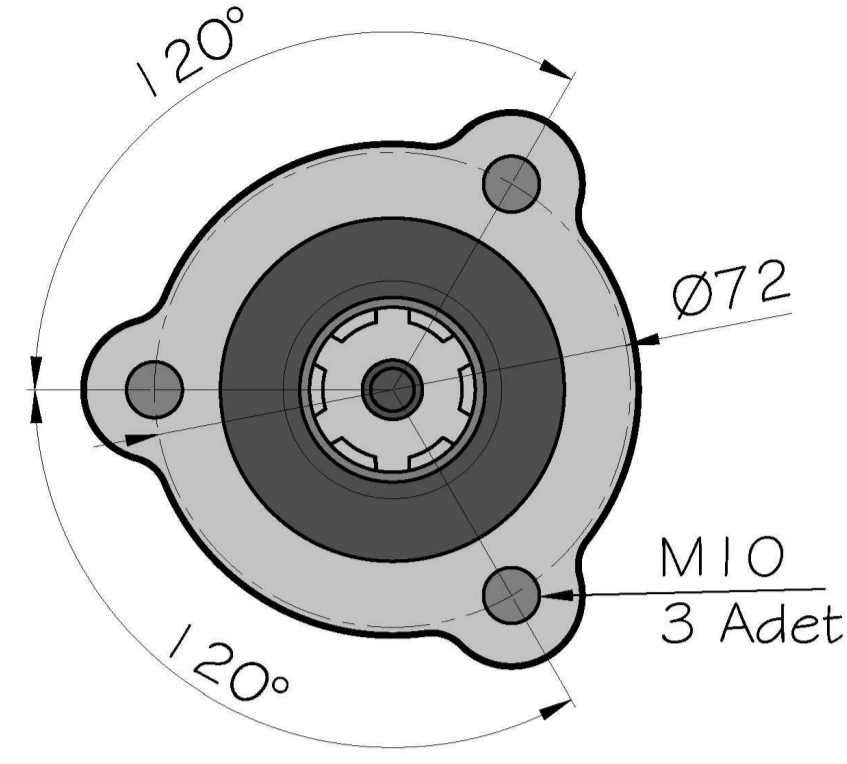

Ana Şanzıman Modeli

ZF 12 AS 2331 TO

ZF 12 AS 2831

ZF 16 S 221 TO

Hava Hortum Girişi
R 1/46 Kamalı Frezeli Mil
6x21x25
21 UNI 2226 Kama
Frezeli
Mil
6x21x25
21 UNI 222PTO Mil Dönüş Yönü
Sola
(Saatin Aksi Yönü)

Pto Kodu	333AEF
Dişli Tipi	Düz
Pto Tipi	Çift Dişli
Tork Nm	560
Güç Kw	63
Tahvil Oranı	0,85
Bağlantı Yeri	Kuyruktan
Kontrol Sistemi	Havalı
Pto Mil Dönüş Yönü	Sola
Ağırlık Kg.	13,50

PTO Tipi
Çift DişliPTO Bağlantı Yeri
Aracın Arka Tarafı
(Kuyruktan)

Ürün Kod	3 3 3 A E F
Detayı	

Kardan Millî
6 Kama Freze Milli / 6x21x25
Havalı